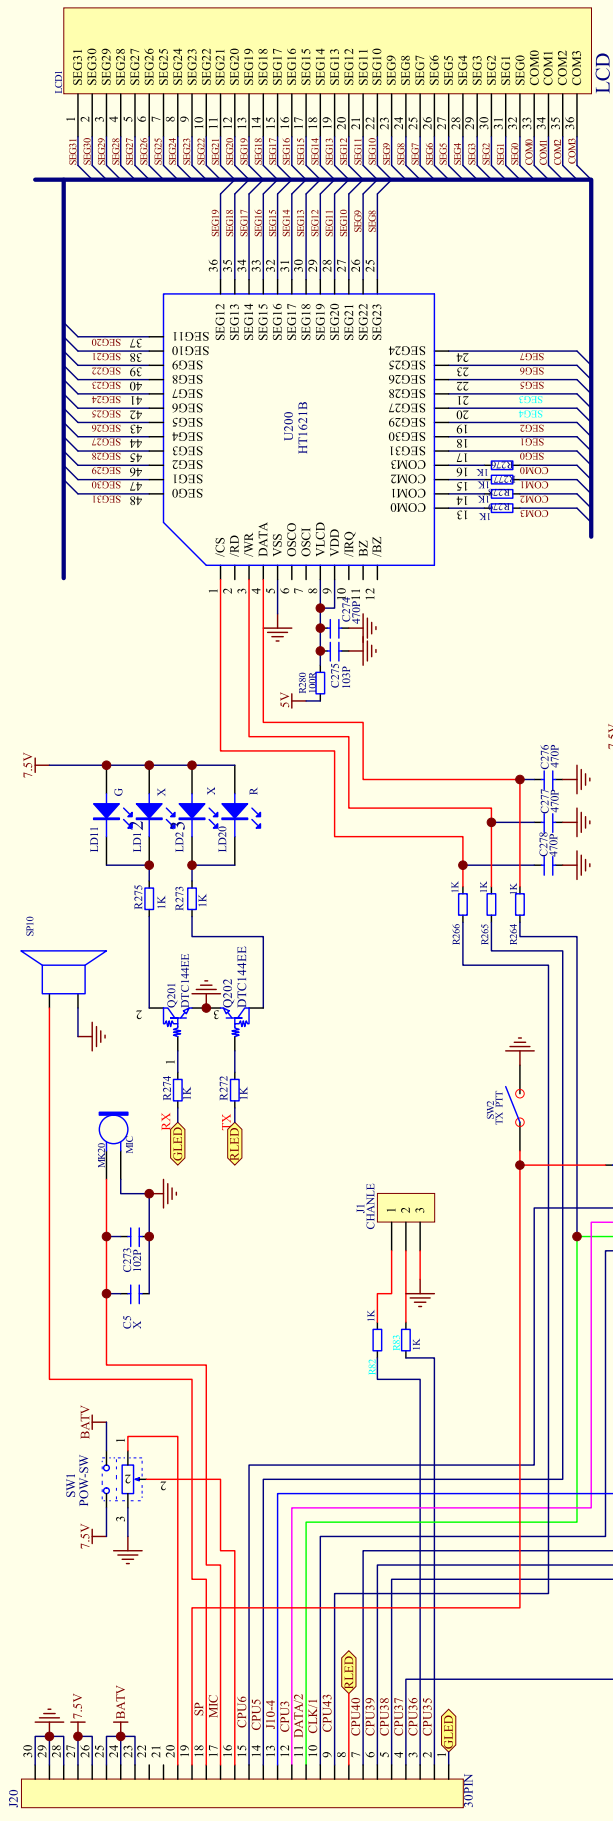

300-340MHZ  
2016.05.28

IP-620 LCD  
2011.10.11