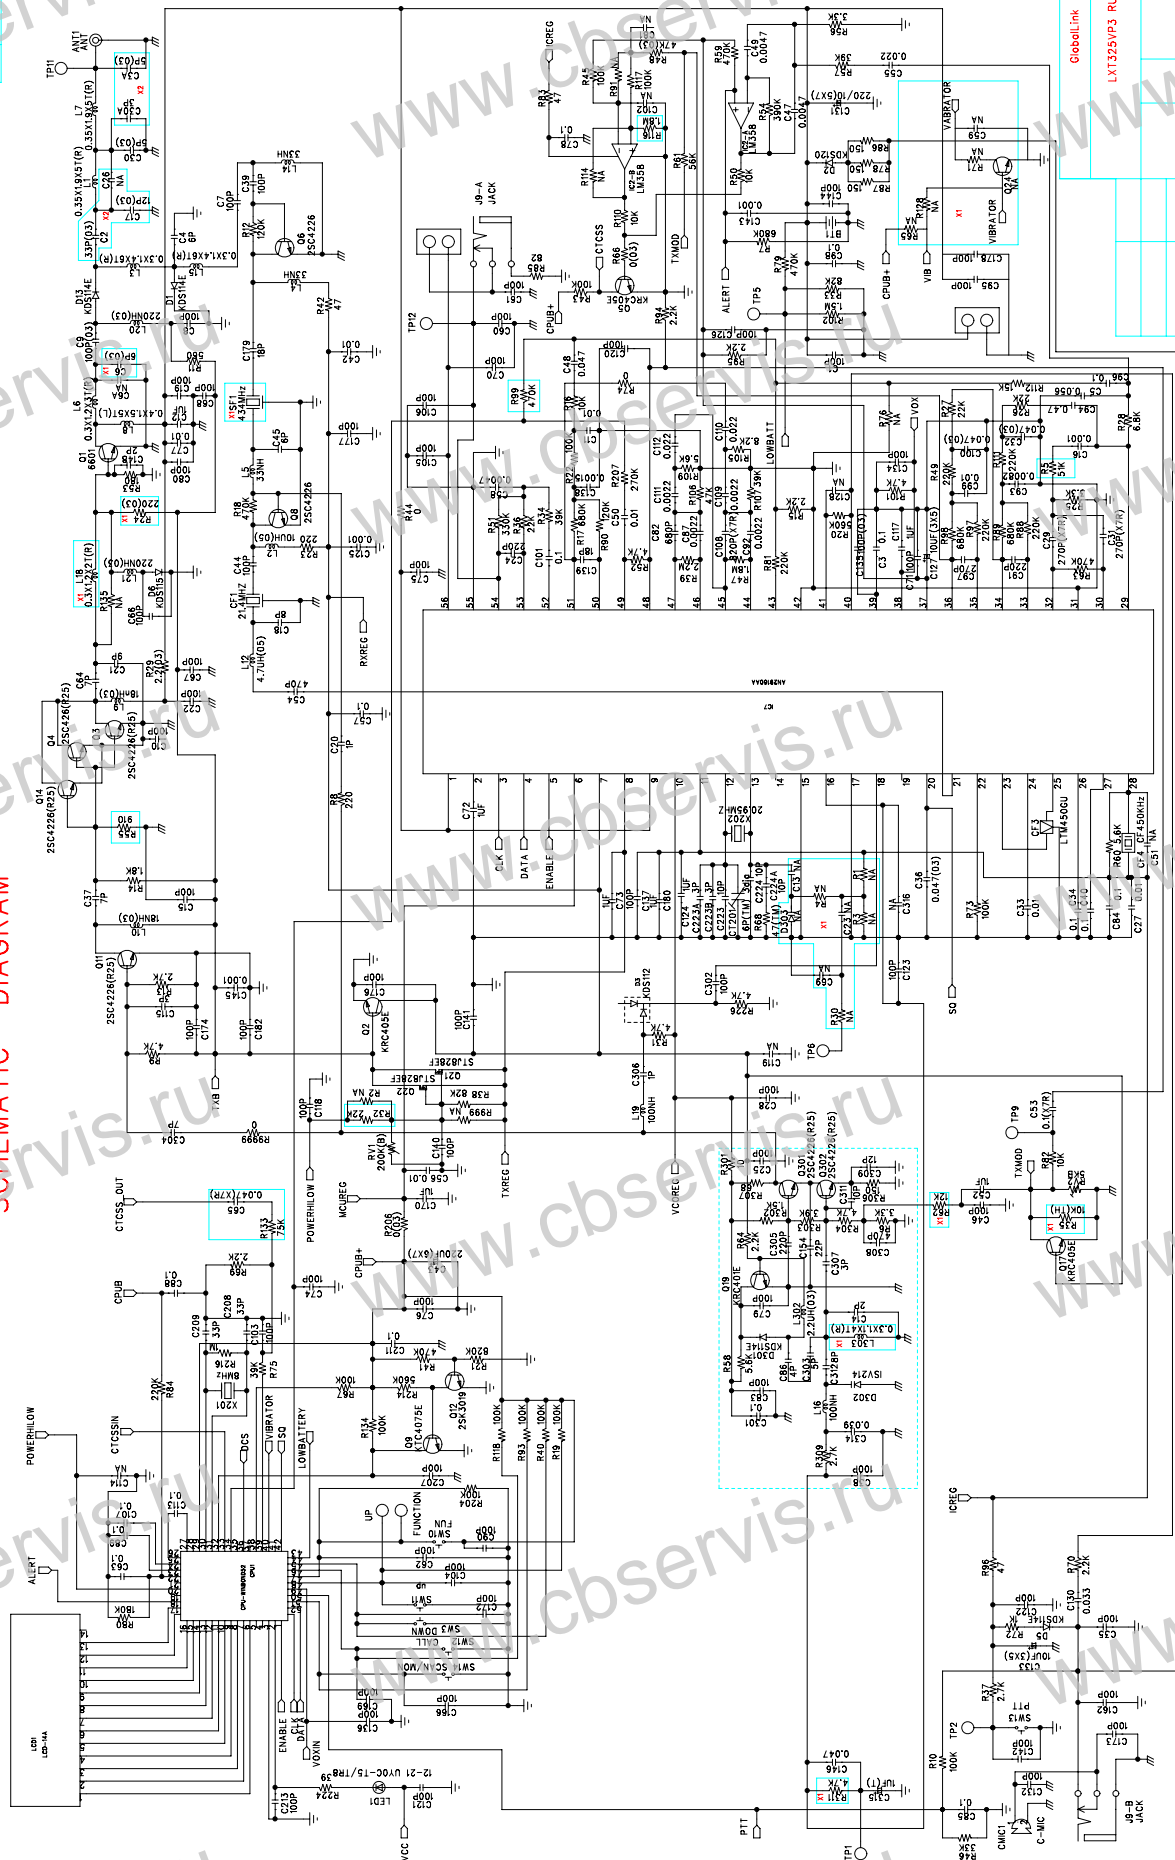

SCHEMATIC DIAGRAM

REV.	DESCRIPTION	DATE
1.0	INITIAL DESIGN	

www.cbsevis.ru
LX1325VP3 RUSSIA
2009/7

2

3

4

5

6